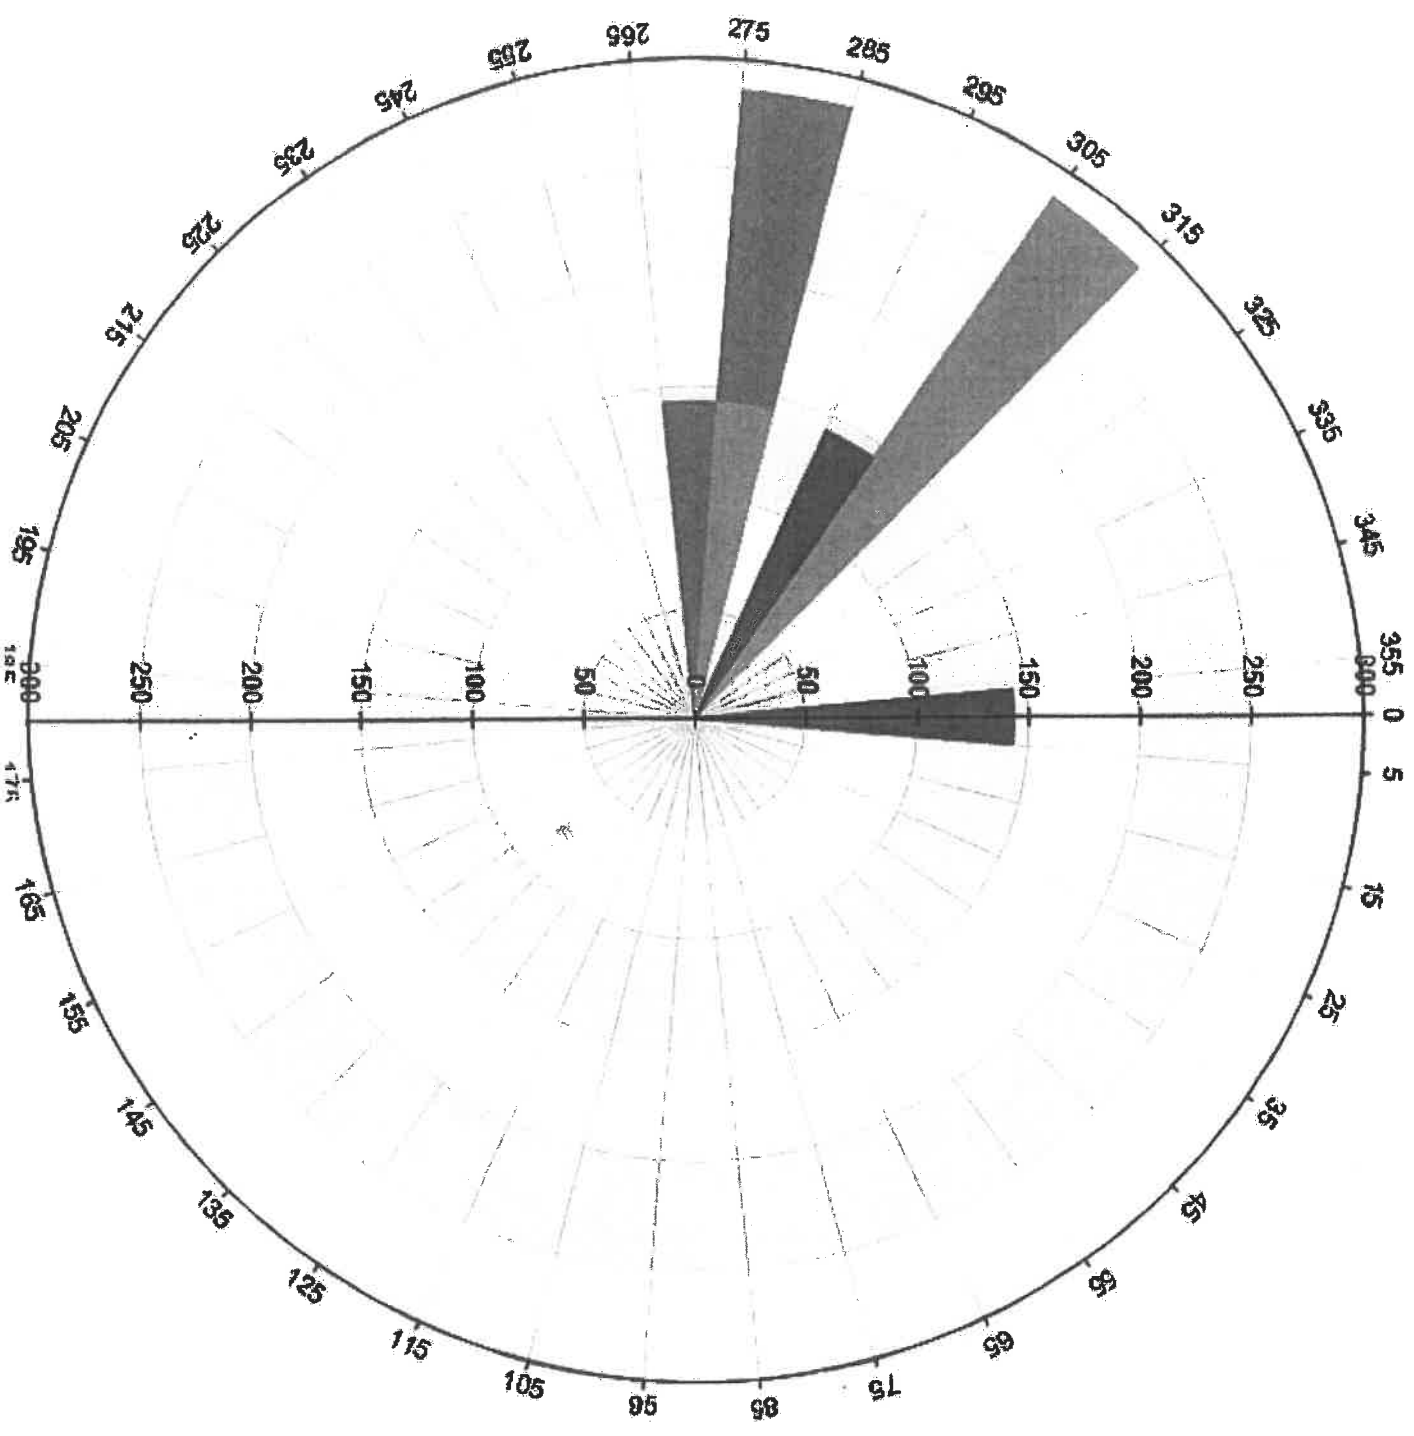

Rose dei venti periodo: 06/03/2018 7.00 - 06/03/2018 8.00

■	V6 (> 12,0)
■	V5 (6,5 - 12,0)
■	V4 (3,9 - 6,5)
■	V3 (2,3 - 3,9)
■	V2 (0,3 - 2,3)
■	V1 (< 0,3)